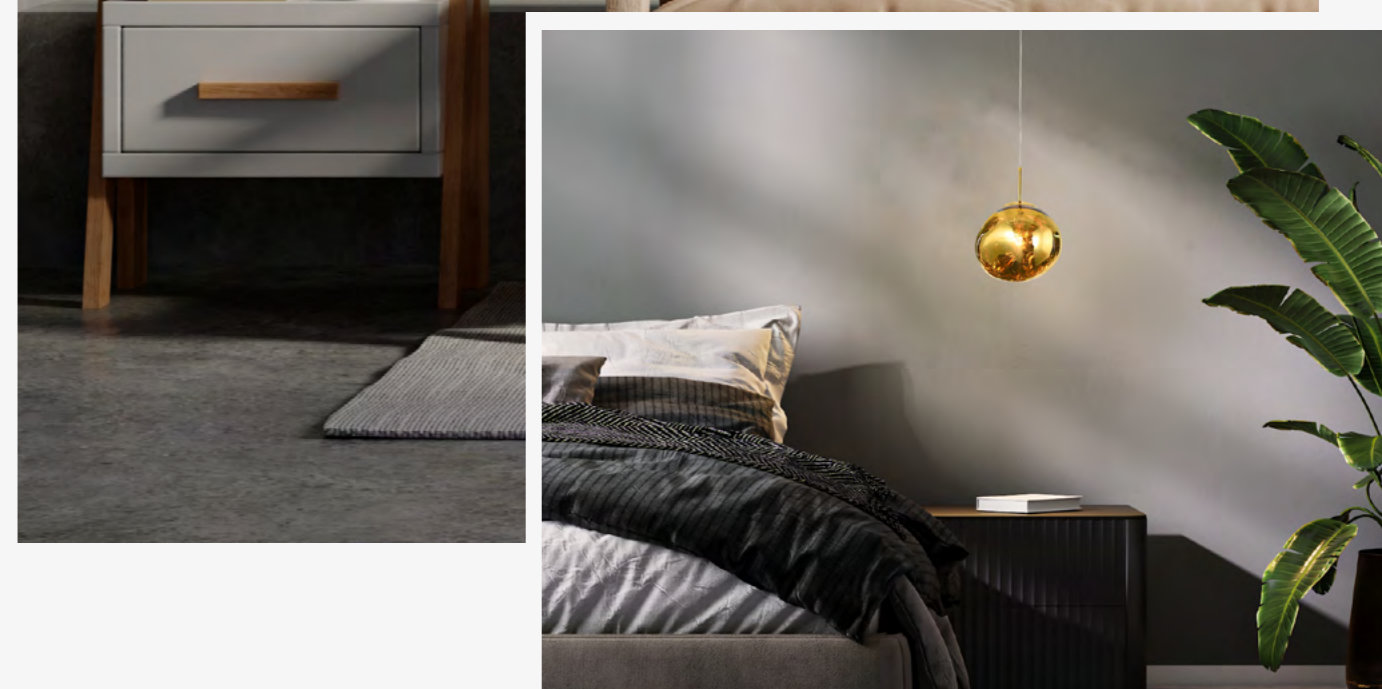

Pendente

Cód.: LXP2203DR
Material: metal e vidro
Cor: dourado
Potência máxima: 3W
Soquete: LED Integrado
Tensão: BIVOLT
Temperatura de cor: 3000K
Diâmetro: 5cm
Altura: 40cm

Pendente

Cód.: LXP2206DR
Material: metal e vidro
Cor: dourado
Potência máxima: 60W
Soquete: E27
Diâmetro: 30cm