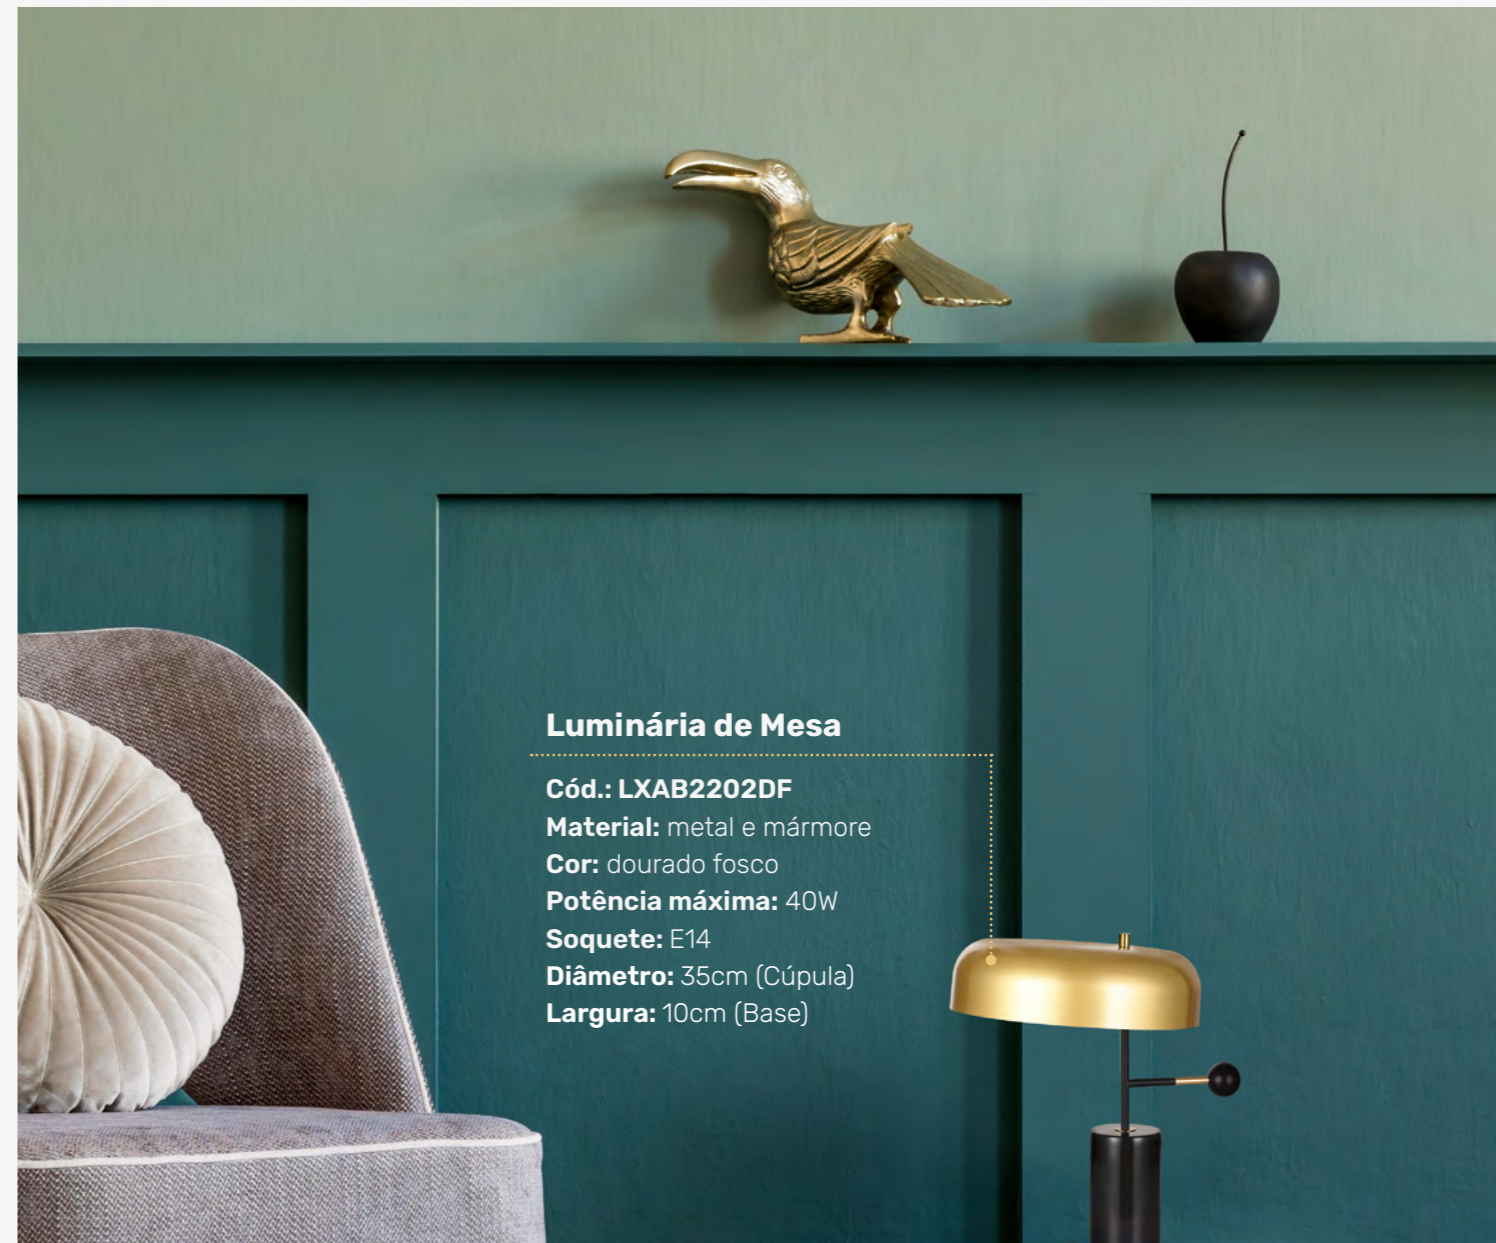

Luminária de Mesa

Cód.: LXAB2202DF

Material: metal e mármore

Cor: dourado fosco

Potência máxima: 40W

Soquete: E14

Diâmetro: 35cm (Cúpula)

Largura: 10cm (Base)