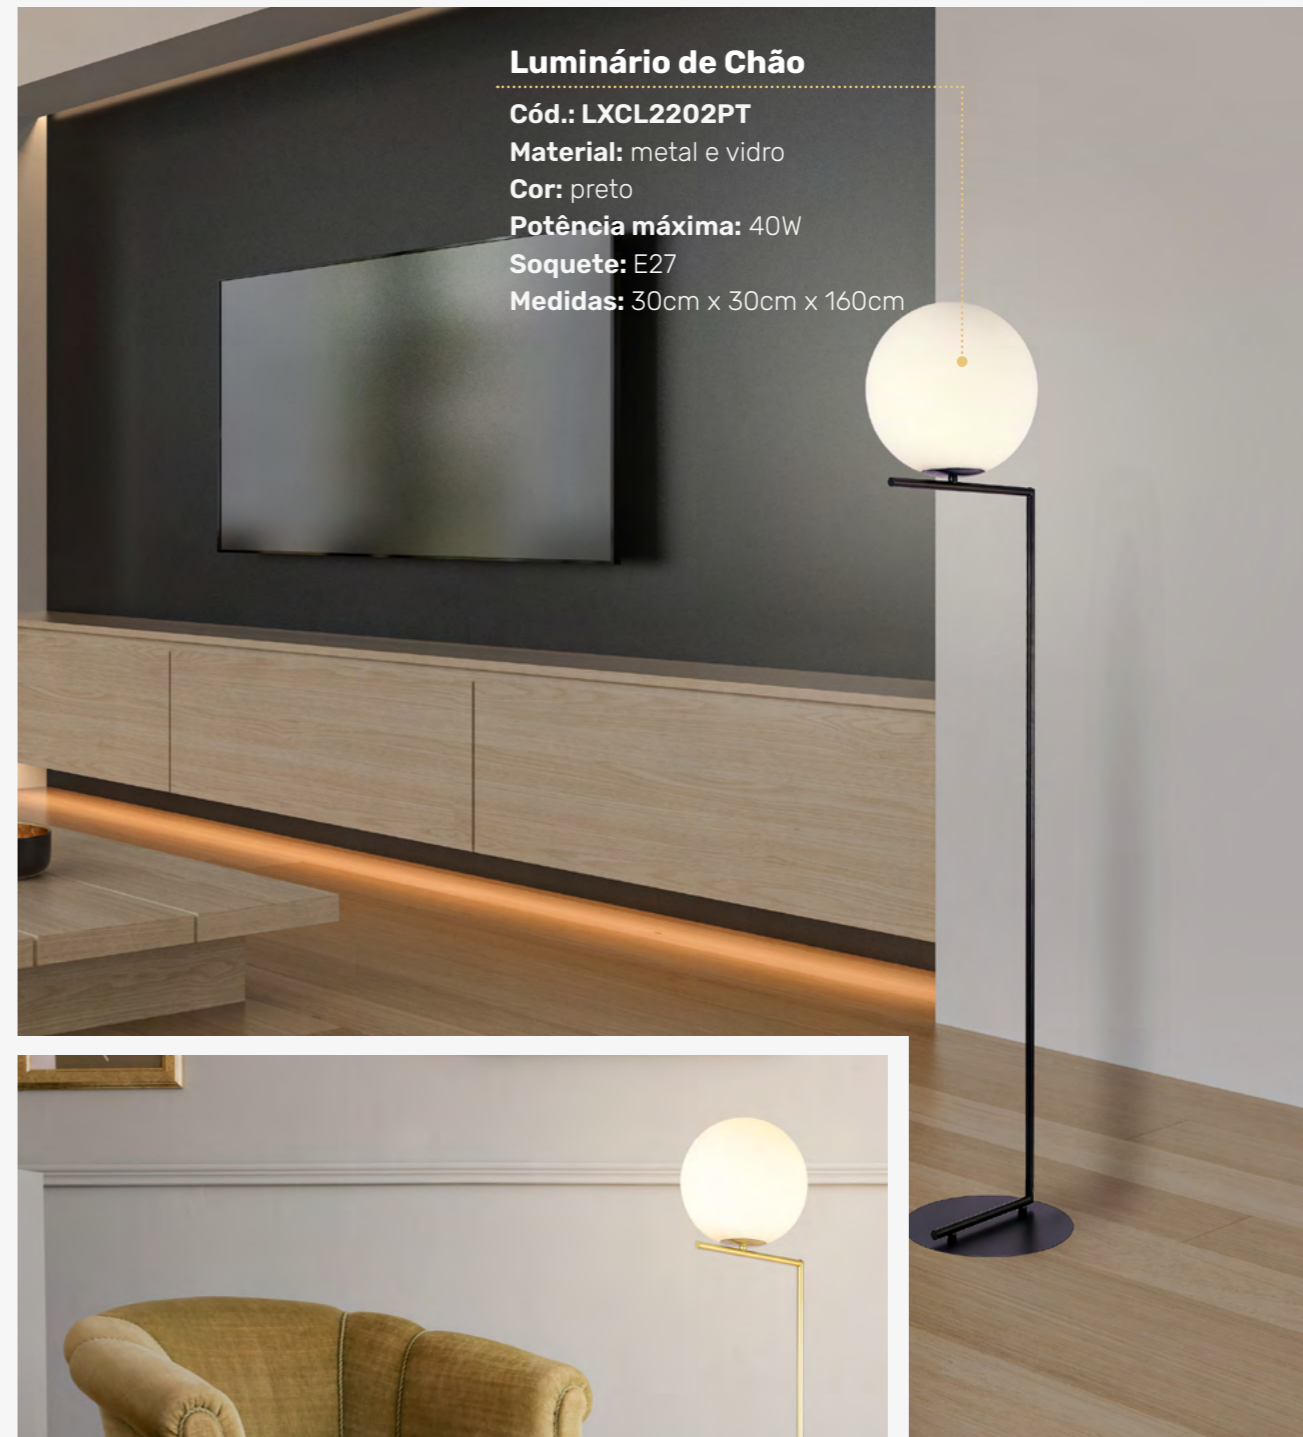

**Arandela**

**Cód.:** LXAR2207PT  
**Material:** metal  
**Cor:** preto  
**Potência máxima:** 40W  
**Soquete:** E14  
**Medidas:** 70cm x 12cm x 14cm

**Luminário de Chão**

**Cód.:** LXCL2201PT  
**Material:** metal e silicone  
**Cor:** preto fosco  
**Potência máxima:** 30W  
**Soquete:** LED Integrado  
**Tensão:** bivolt  
**Temperatura de cor:** 3000K  
**Diâmetro:** 34,5cm  
**Altura:** 160cm

**Cód.:** LXCL2201DF  
**Cor:** dourado fosco

**Luminário de Chão**

**Cód.:** LXCL2202PT  
**Material:** metal e vidro  
**Cor:** preto  
**Potência máxima:** 40W  
**Soquete:** E27  
**Medidas:** 30cm x 30cm x 160cm