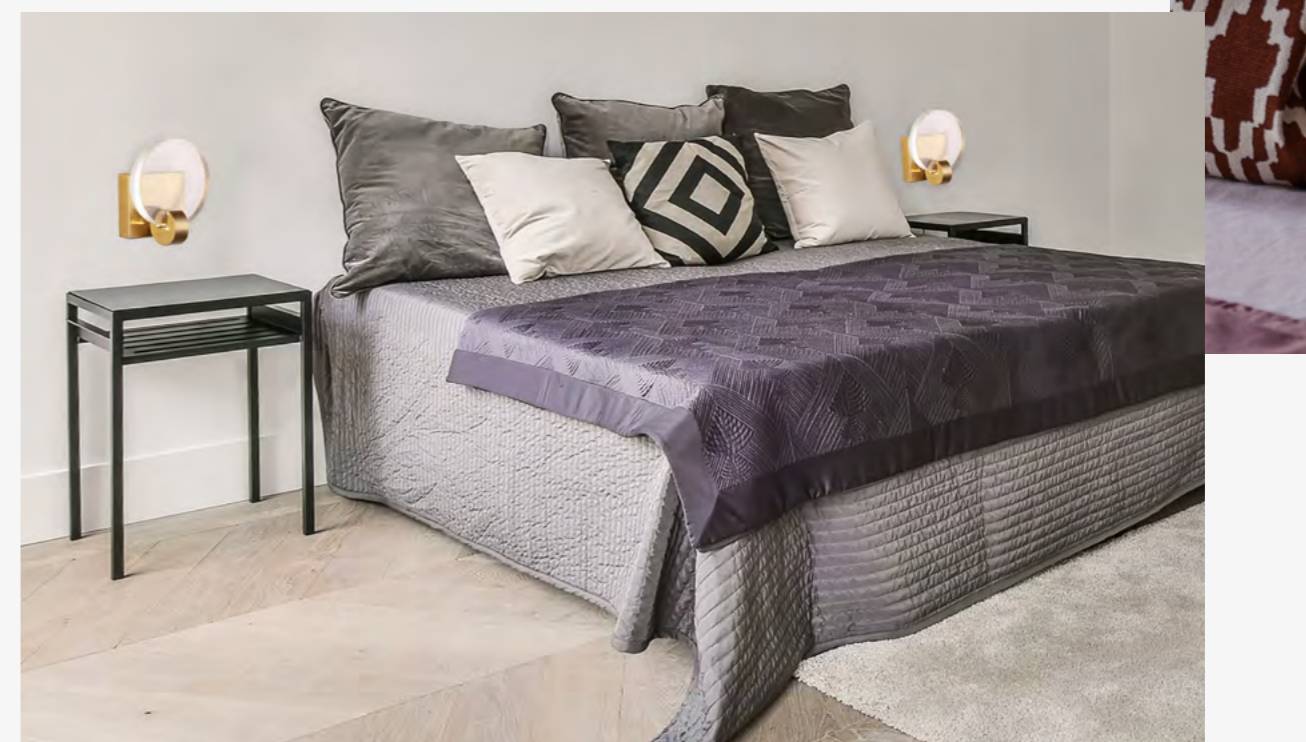

Arandela

Cód.: LXAR2202DF
Material: metal e vidro
Cor: dourado fosco
Potência máxima: 60W
Soquete: E-27
Medidas: 22cm x 15,5cm x 23,5cm

Cód.: LXAR2202PT
Cor: preta

Arandela

Cód.: LXAR2203DF
Material: metal e vidro
Cor: dourado fosco
Potência máxima: 3W
Soquete: LED Integrado
Tensão: bivolt
Temperatura de cor: 3000K
Medidas: 15cm x 18cm